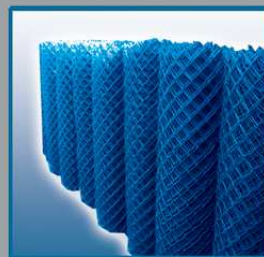

063/255-271

062/1255-271

MIHAJLA AVRAMOVIĆA BB

SMEDEREVO

UNIVERZALNO PLETIVO

Pocinkovano univerzalno pletivo svih visina i dimenzija okca: od [20x20] do [80x80]mm

Debljina žice: Ø 0,8mm - Ø 4mm

Po zahtevu kupca izradujemo pletiva nestandardnih dimenzija okca!

Univerzalno pletivo od plastificirane žice izradujemo u svim bojama! Debljina žice: Ø 0,8mm-Ø 4mm Plastifikacija: 0,5 mm

BODLJIKAVA ŽICA

Bodljikavu žicu izradujemo od pocinkovane i plastificirane žice!

PLASTIFICIRANI STUBOVI

Izradujemo noseće stubove od čeličnih cevi Ø 40mm, presvučnih PVC slojem u dimenzijama od 1500mm i 1750mm!

OSTALI PROIZVODI

U ponudi veletrgovinskog programa imamo i druge proizvode:

Rabac pletiva: (5x5) i (10x10)mm, Heksagon pletiva: (12x12) i (25x25)mm,