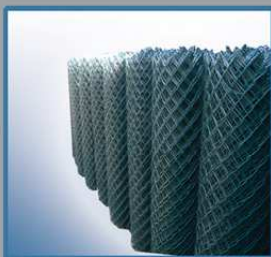

063/255-271

062/1255-271

MIHAJLA AVRAMOVIĆA BB

SMEDEREVO

UNIVERZALNO PLETIVO

Pocinkovano univerzalno pletivo svih visina i dimenzija okca: od [20x20] do [80x80]mm

Debljina žice: Ø 0,8mm - Ø 4mm

Po zahtevu kupca izradujemo pletiva nestandardnih dimenzija okca!

Univerzalno pletivo od plastificirane žice izradujemo u svim bojama! Debljina žice: Ø 0,8mm-Ø 4mm Plastifikacija: 0,5 mm

BODLJIKAVA ŽICA

Bodljikavu žicu izradujemo od pocinkovane i plastificirane žice!

PLASTIFICIRANI STUBOVI

Izradujemo noseće stubove od čeličnih cevi Ø 40mm, presvučnih PVC slojem u dimenzijama od 1500mm i 1750mm!

OSTALI PROIZVODI

U ponudi veletrgovinskog programa imamo i druge proizvode:

Rabac pletiva: (5x5) i (10x10)mm, Heksagon pletiva: (12x12) i (25x25)mm,